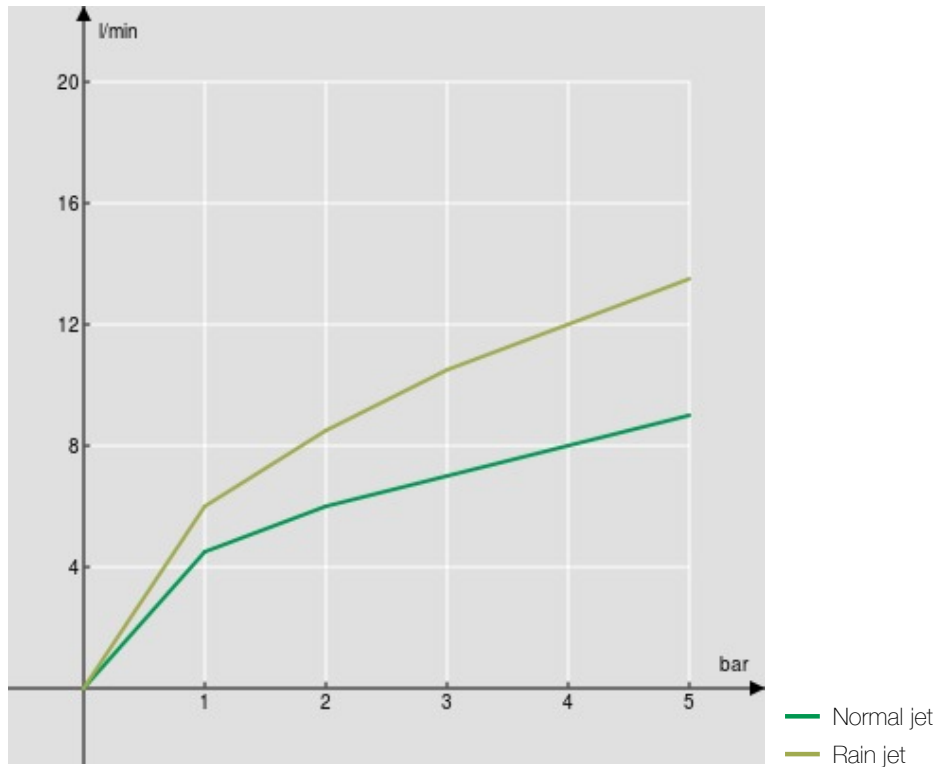

технические характеристики

Однорычажный смеситель

Chrome

Шарнирный излив с поворотом на 360°

Малый душ двухструйный вытяжной

Шланг из нержавеющей стали  $\varnothing$  3/8"

Ограничитель напора с торможением на 50%

упаковка: 56,5 x 29 x 7,1 cm / 0,01163 m<sup>3</sup> / 2,97 kg

СЕРТИФИКАТЫ

FLOW RATE DIAGRAM: HOT/COLD WATER

FLOW RATE DIAGRAM: MIXED WATER