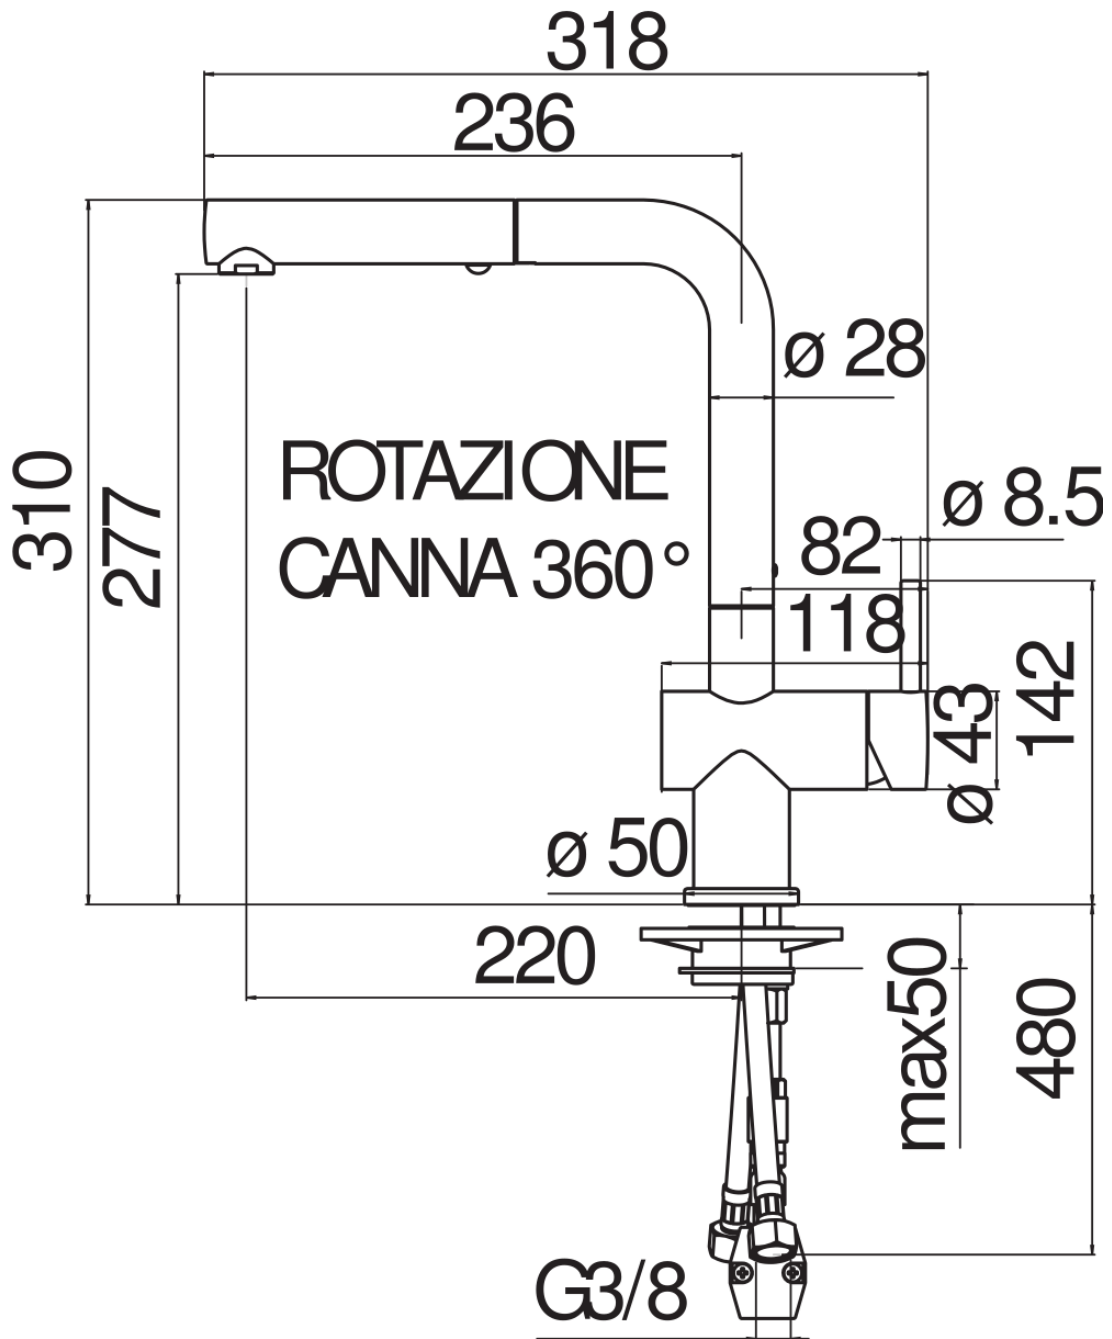

технические характеристики

Однорычажный смеситель

Chrome

Шарнирный излив с поворотом на 360°

Малый душ двухструйный вытяжной

Шланг из нержавеющей стали  $\varnothing$  3/8"

Ограничитель напора с торможением на 50%

упаковка: 56,5 x 29 x 7,1 cm / 0,01163 m<sup>3</sup> / 2,97 kg

СЕРТИФИКАТЫ

FLOW RATE DIAGRAM: HOT/COLD WATER

FLOW RATE DIAGRAM: MIXED WATER